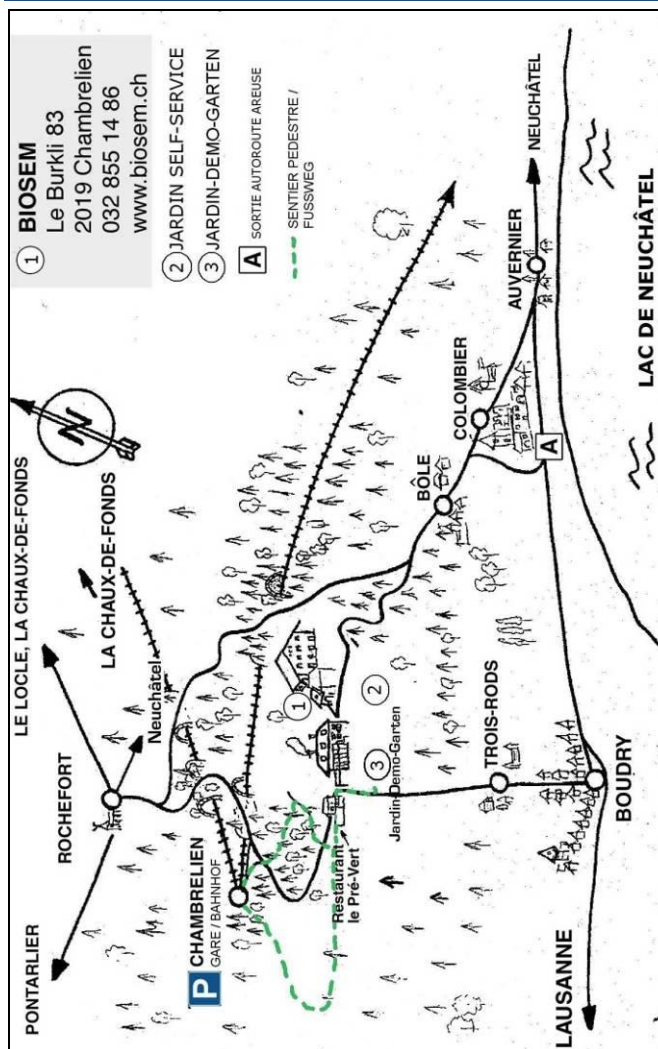

## Plan d'accès

- Train toutes les demi-heures de Neuchâtel en direction de La Chaux-de-Fonds, arrêt Chambrelieu
- 10 min de marche depuis la gare de Chambrelieu sur un petit chemin forestier balisé ou bus en direction de Neuchâtel-gare. Premier arrêt: Village
- Parking à la gare de Chambrelieu
- Restauration à proximité: Buffet de la gare de Chambrelieu et Restaurant Le Pré-Vert